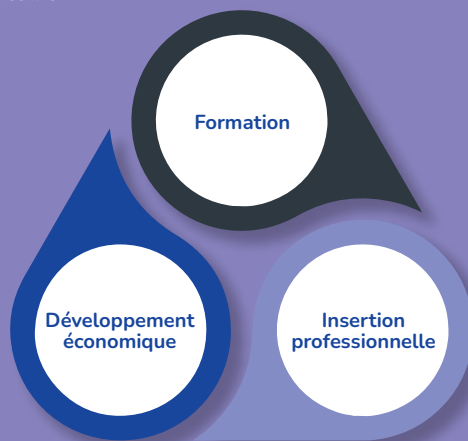

Le Campus des Métiers et des qualifications Santé, Social et Bien-Être est un dispositif né d'une ambition commune de l'Académie de Guyane et de la Collectivité Territoriale de Guyane.

Le CMQ 2SBE est un réseau d'acteurs de la formation, d'institutionnels et de socioprofessionnels qui travaillent en partenariat pour former les professionnels de demain afin de développer une large gamme de formations professionnelles, technologiques et générales.

Le Campus des Métiers et des qualifications Santé, Social et Bien-Être :

- Promeut l'offre de formation existante dans le territoire
- Valorise les métiers des trois secteurs
- Favorise les liens entre les centres de formations et les socioprofessionnels
- Favorise l'insertion professionnelle
- Participe au développement socio-économique du territoire